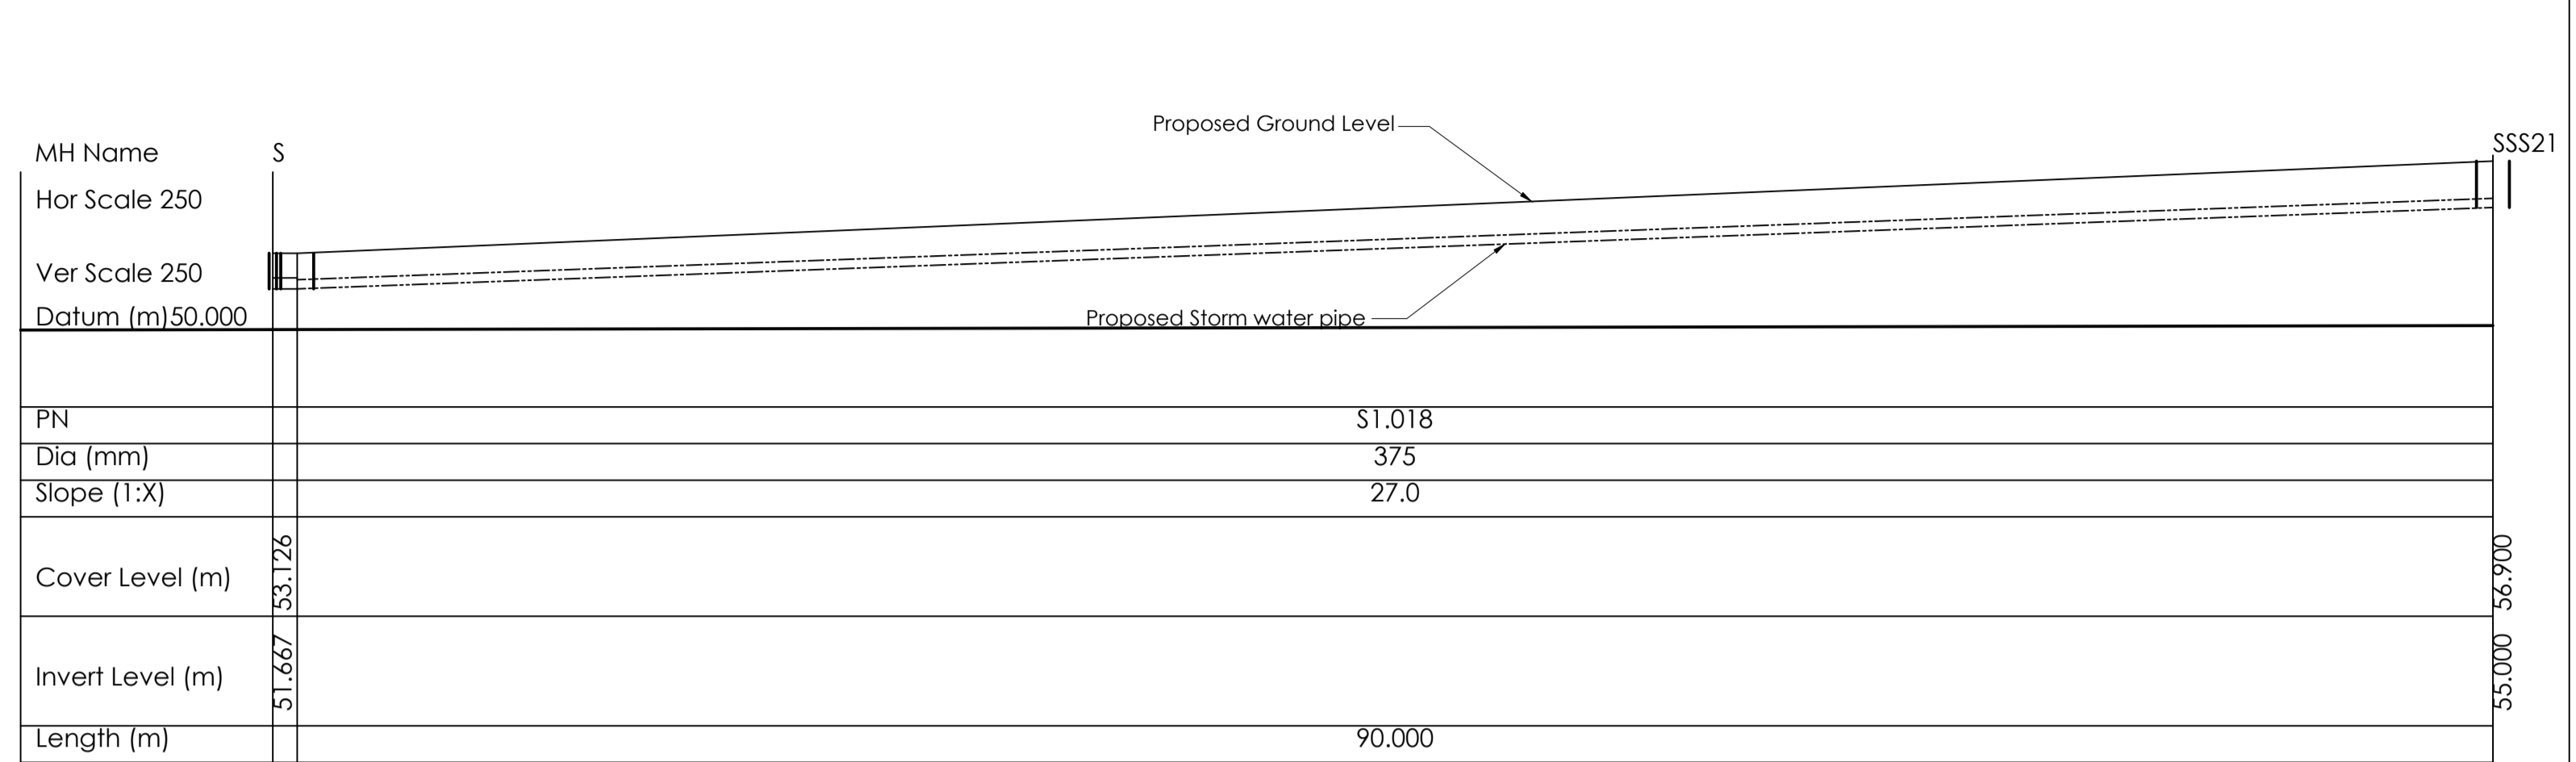

Longitudinal Storm Sewer Section MH's SSS20 - SSS21
Scale 1:250

Longitudinal Storm Sewer Section MH's SSS21 - S
Scale 1:250

Longitudinal Storm Sewer Section MH's SSS08 - SSS17
Scale 1:250

Longitudinal Storm Sewer Section MH's SSS14 - SSS12
Scale 1:250