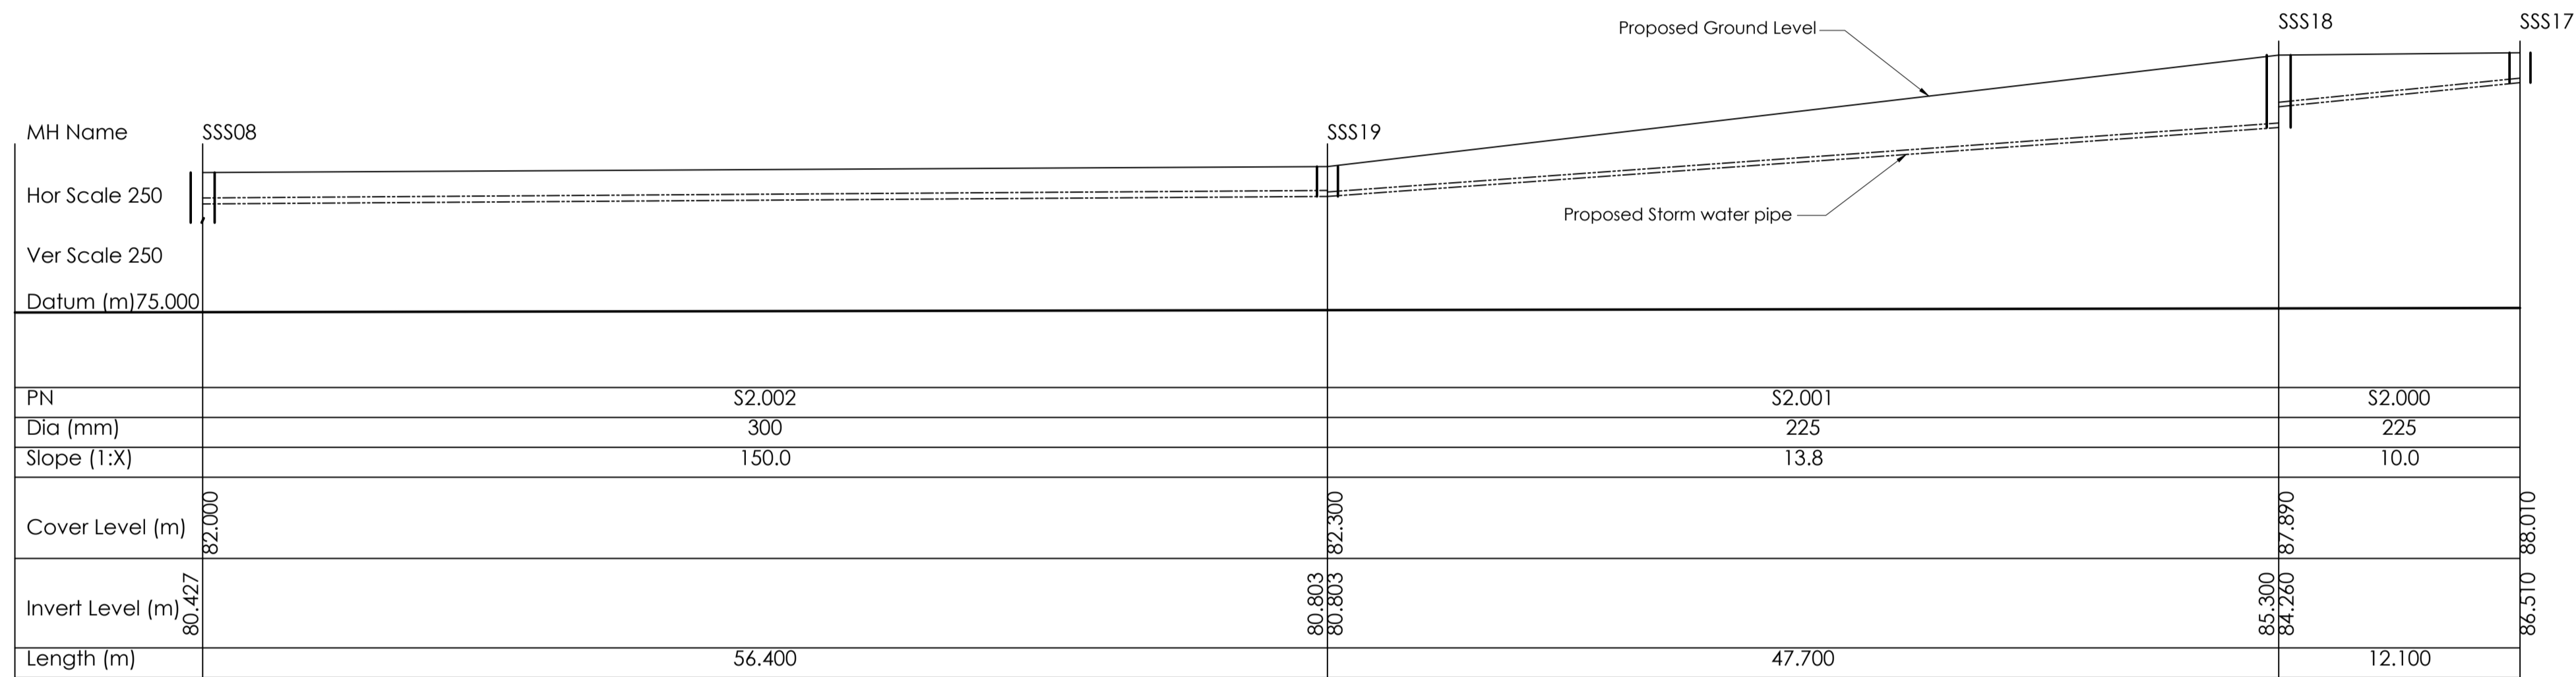

Longitudinal Storm Sewer Section MH's SSS20 - SSS21
Scale 1:250

Longitudinal Storm Sewer Section MH's SSS21 - S
Scale 1:250

Longitudinal Storm Sewer Section MH's SSS08 - SSS17
Scale 1:250

Longitudinal Storm Sewer Section MH's SSS14 - SSS12
Scale 1:250