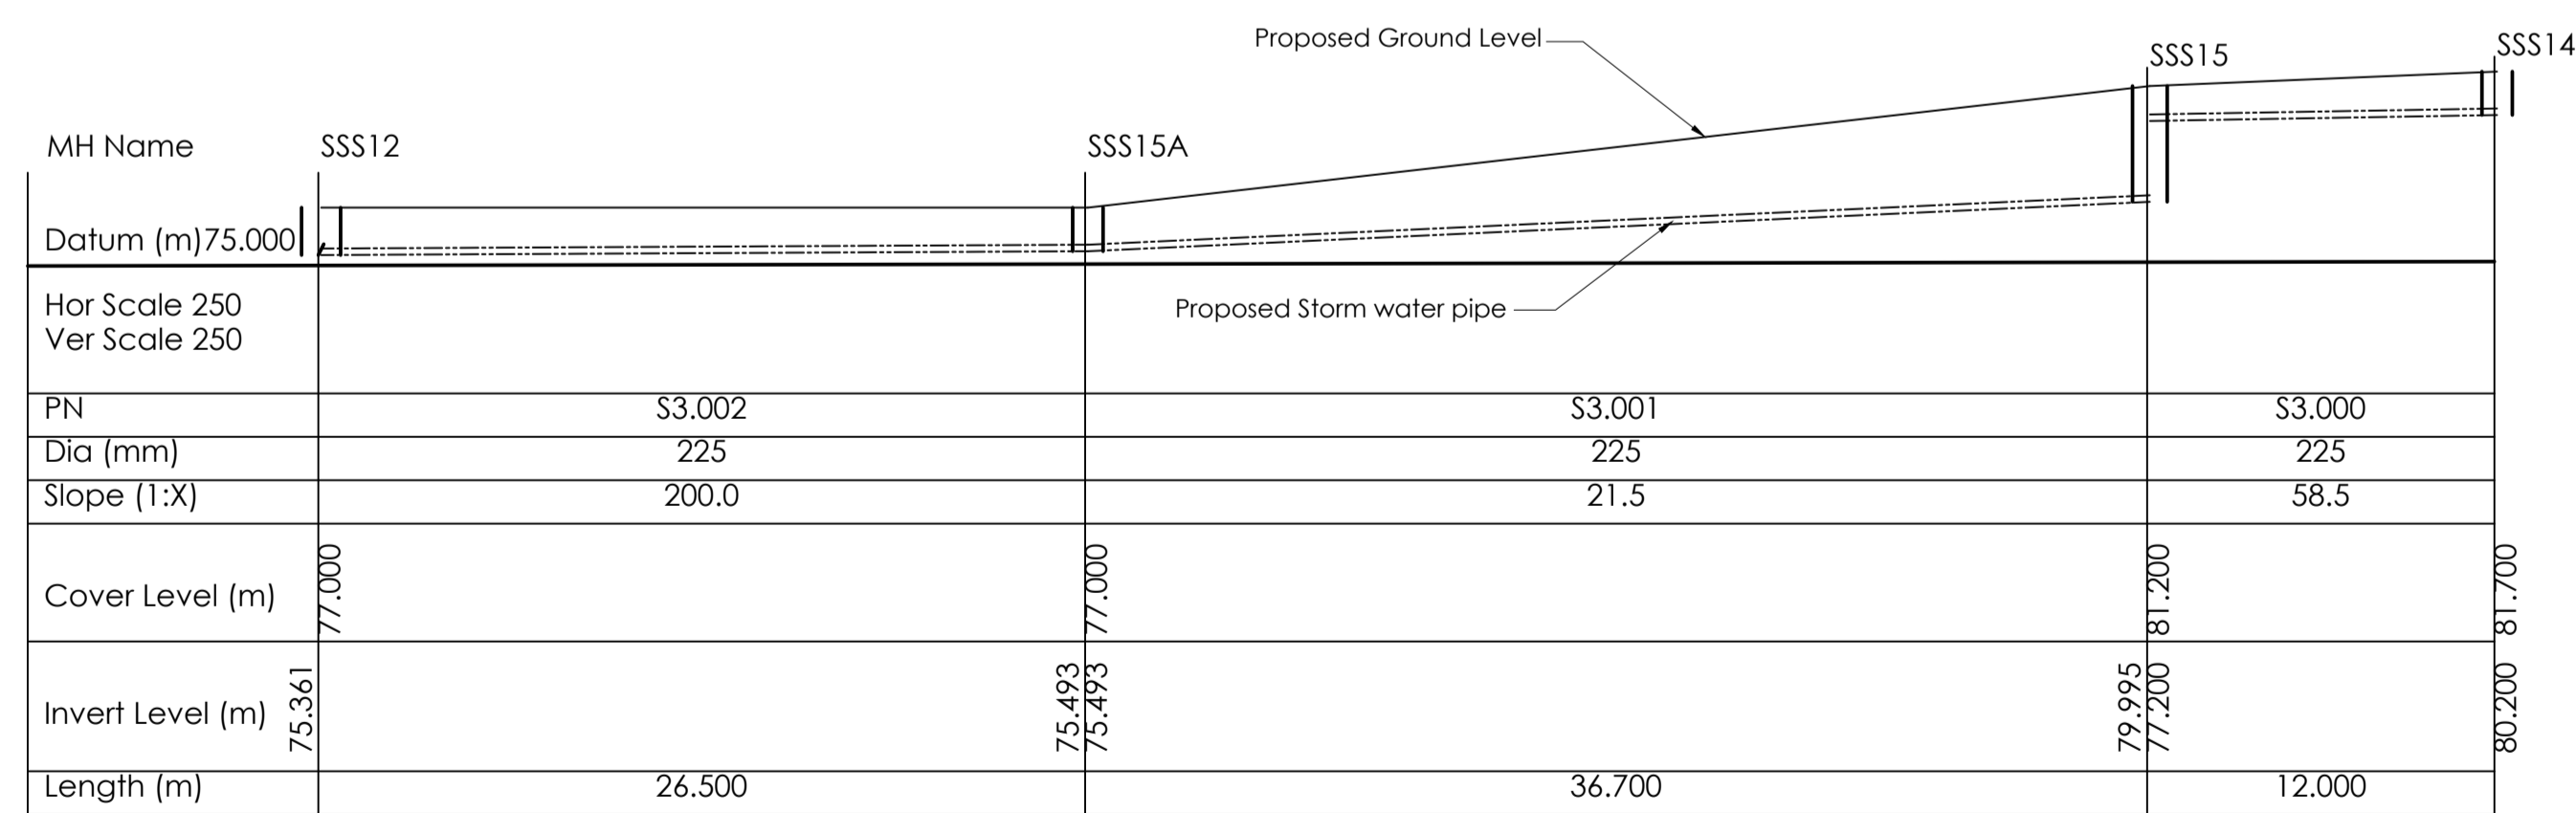

Longitudinal Storm Sewer Section MH's SSS20 - SSS21
Scale 1:250

Longitudinal Storm Sewer Section MH's SSS21 - S
Scale 1:250

Longitudinal Storm Sewer Section MH's SSS08 - SSS17
Scale 1:250

Longitudinal Storm Sewer Section MH's SSS14 - SSS12
Scale 1:250